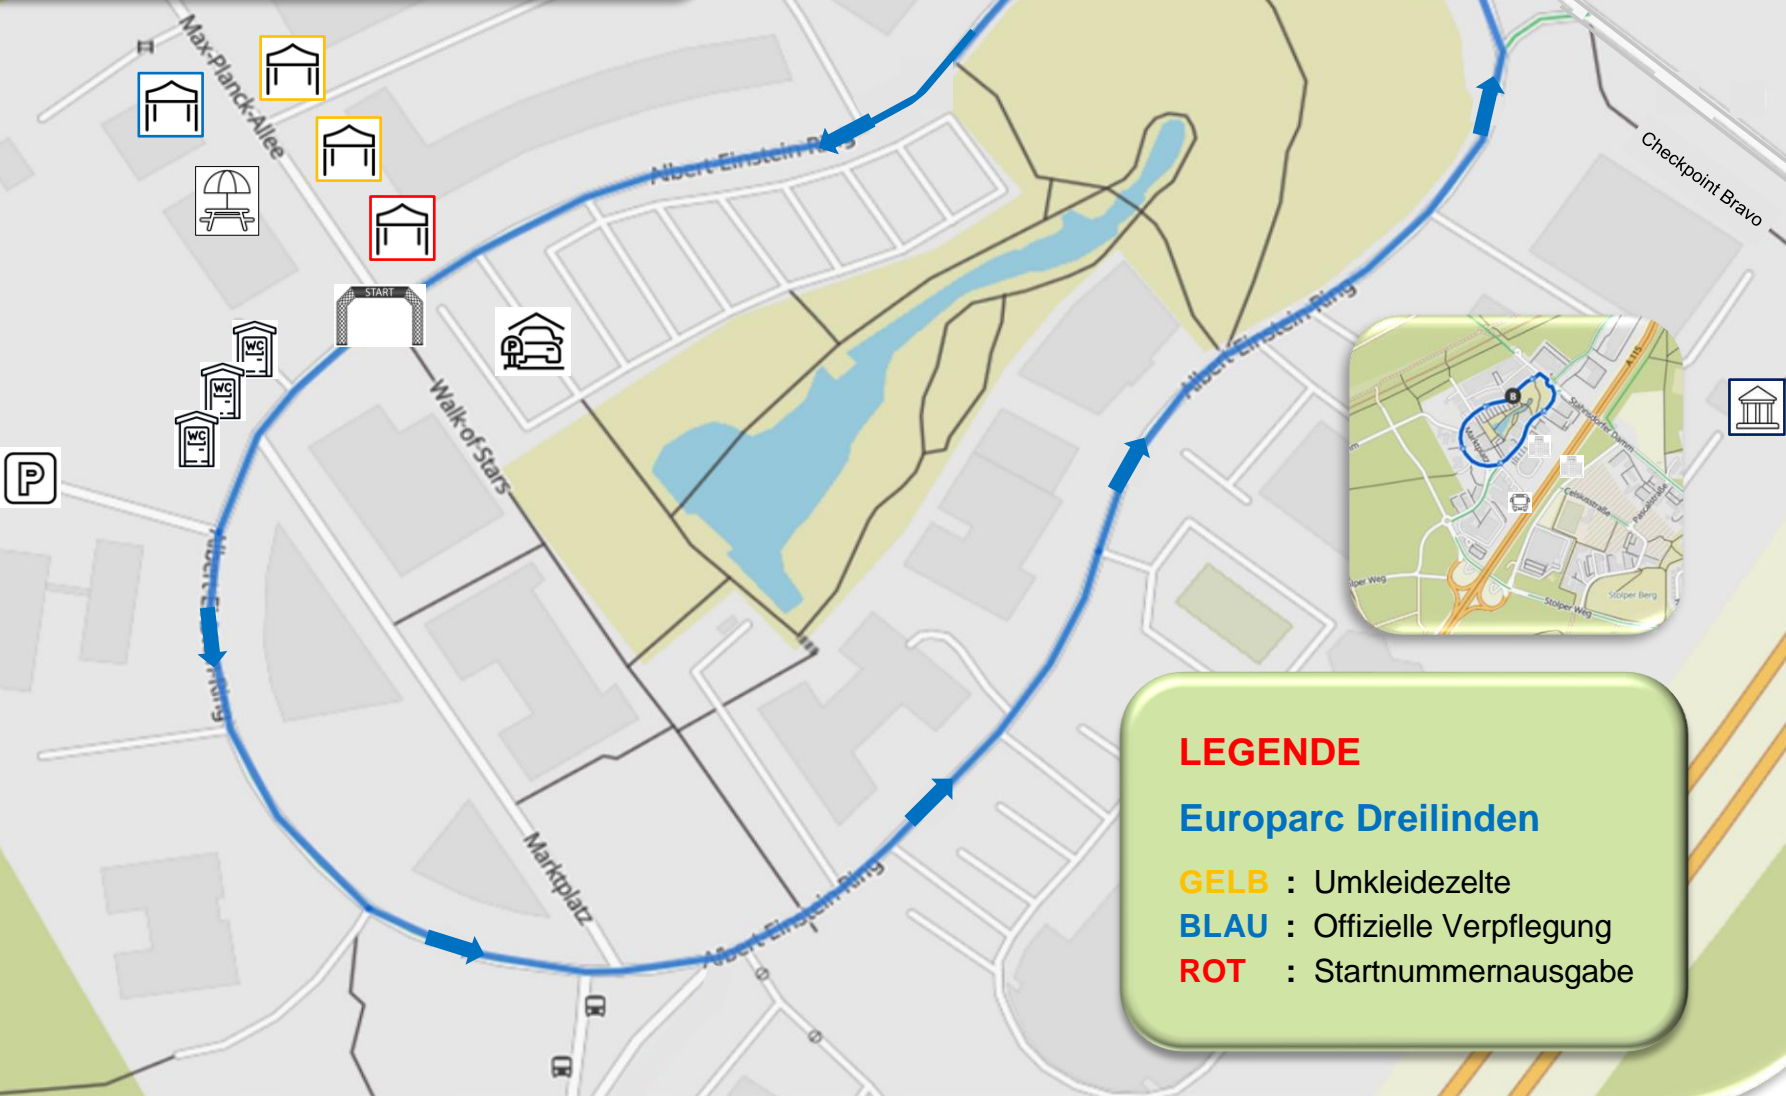

# EINHEITSLAUF 2024

die **lauf** partner

## LEGENDE

### Europarc Dreilinden

- GELB** : Umkleidezelte
- BLAU** : Offizielle Verpflegung
- ROT** : Startnummernausgabe